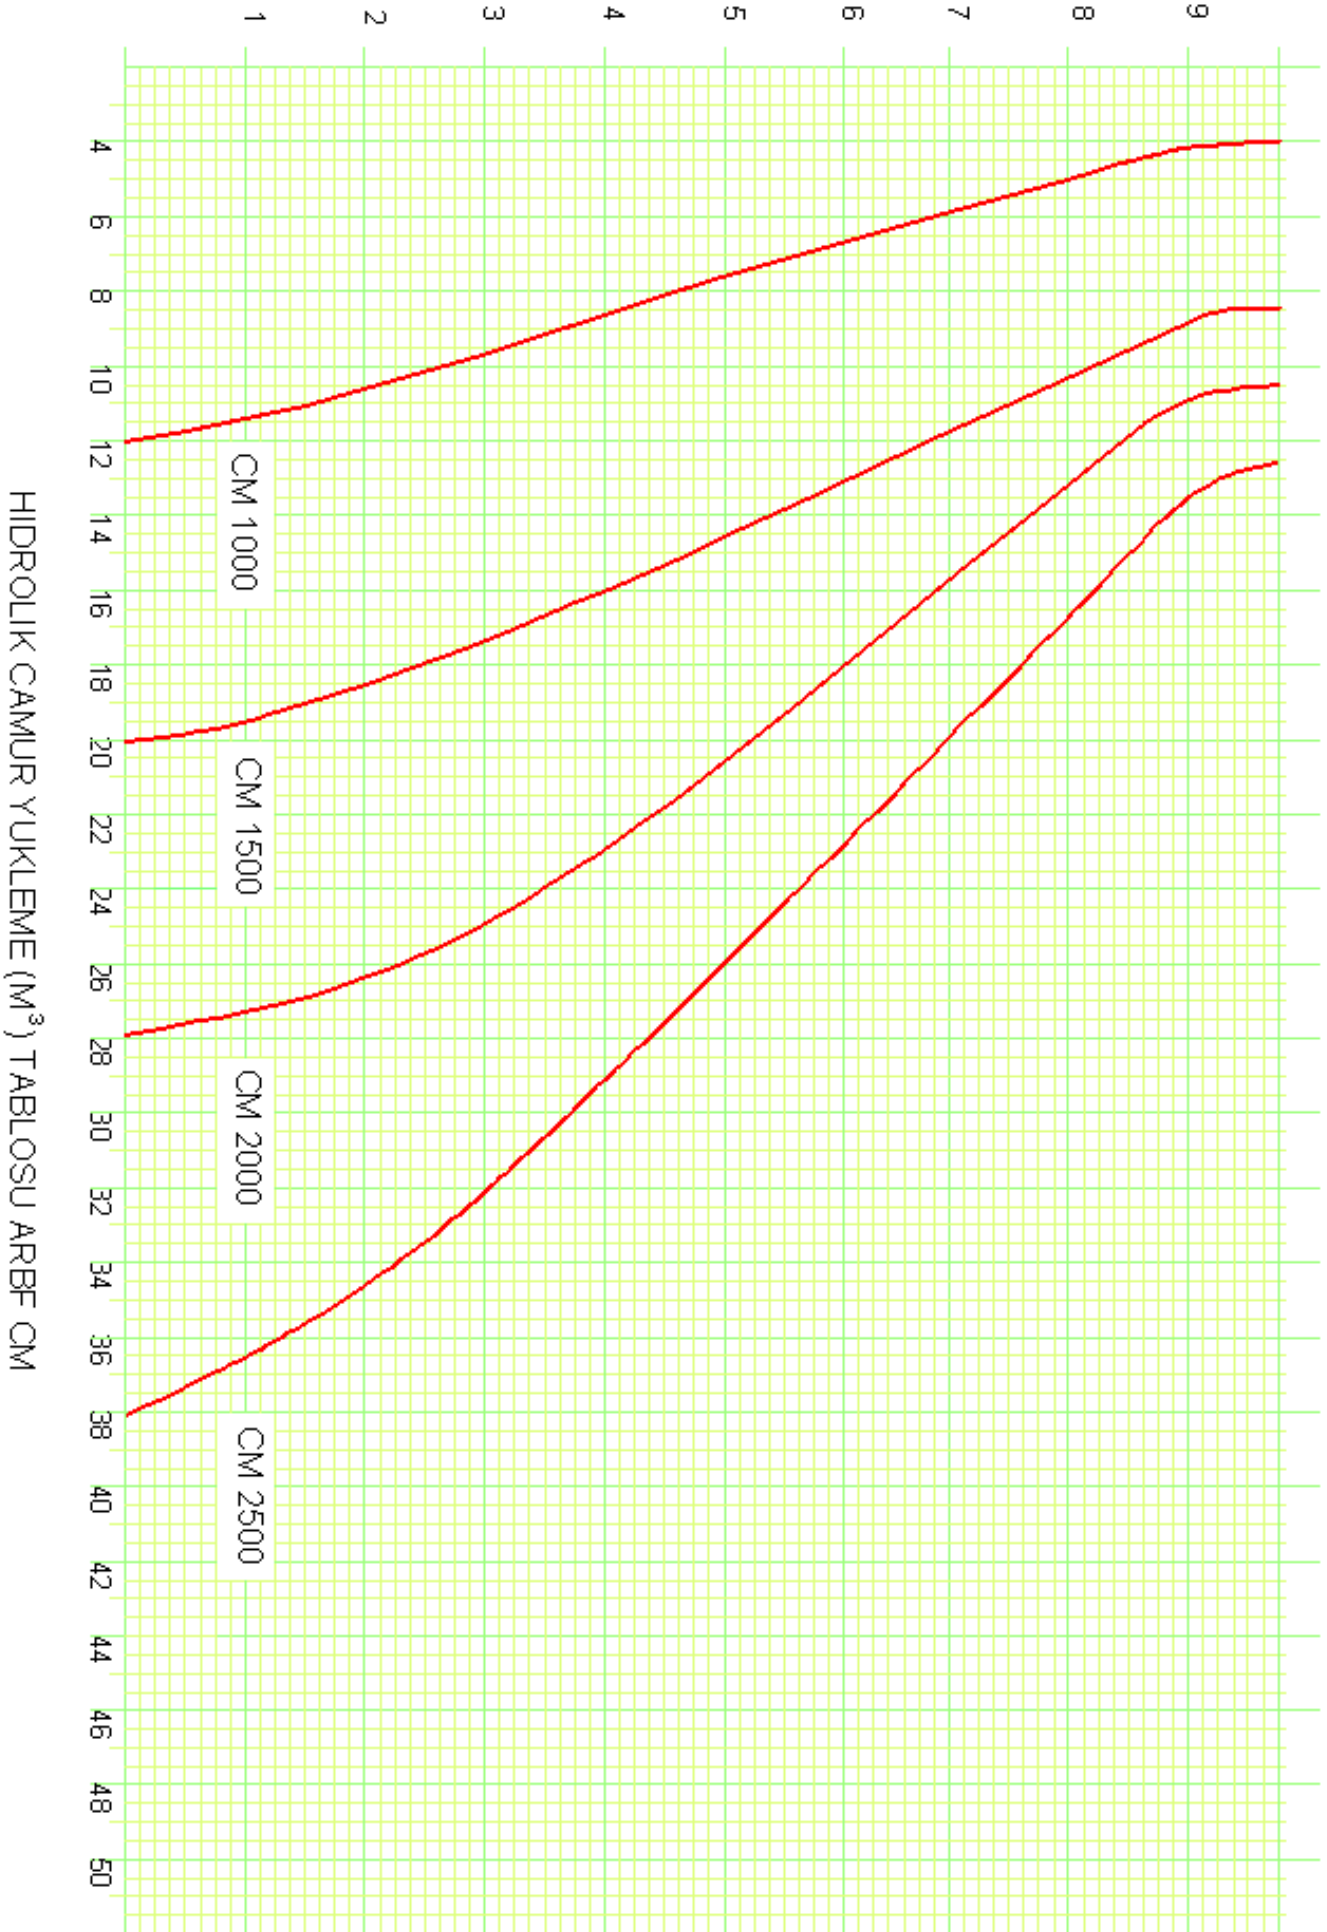

GIRIS CAMURU KURU MADDE MIKTARI %

HIDROLİK CAMUR YUKLEME (m³) TABLOSU ARBF CM