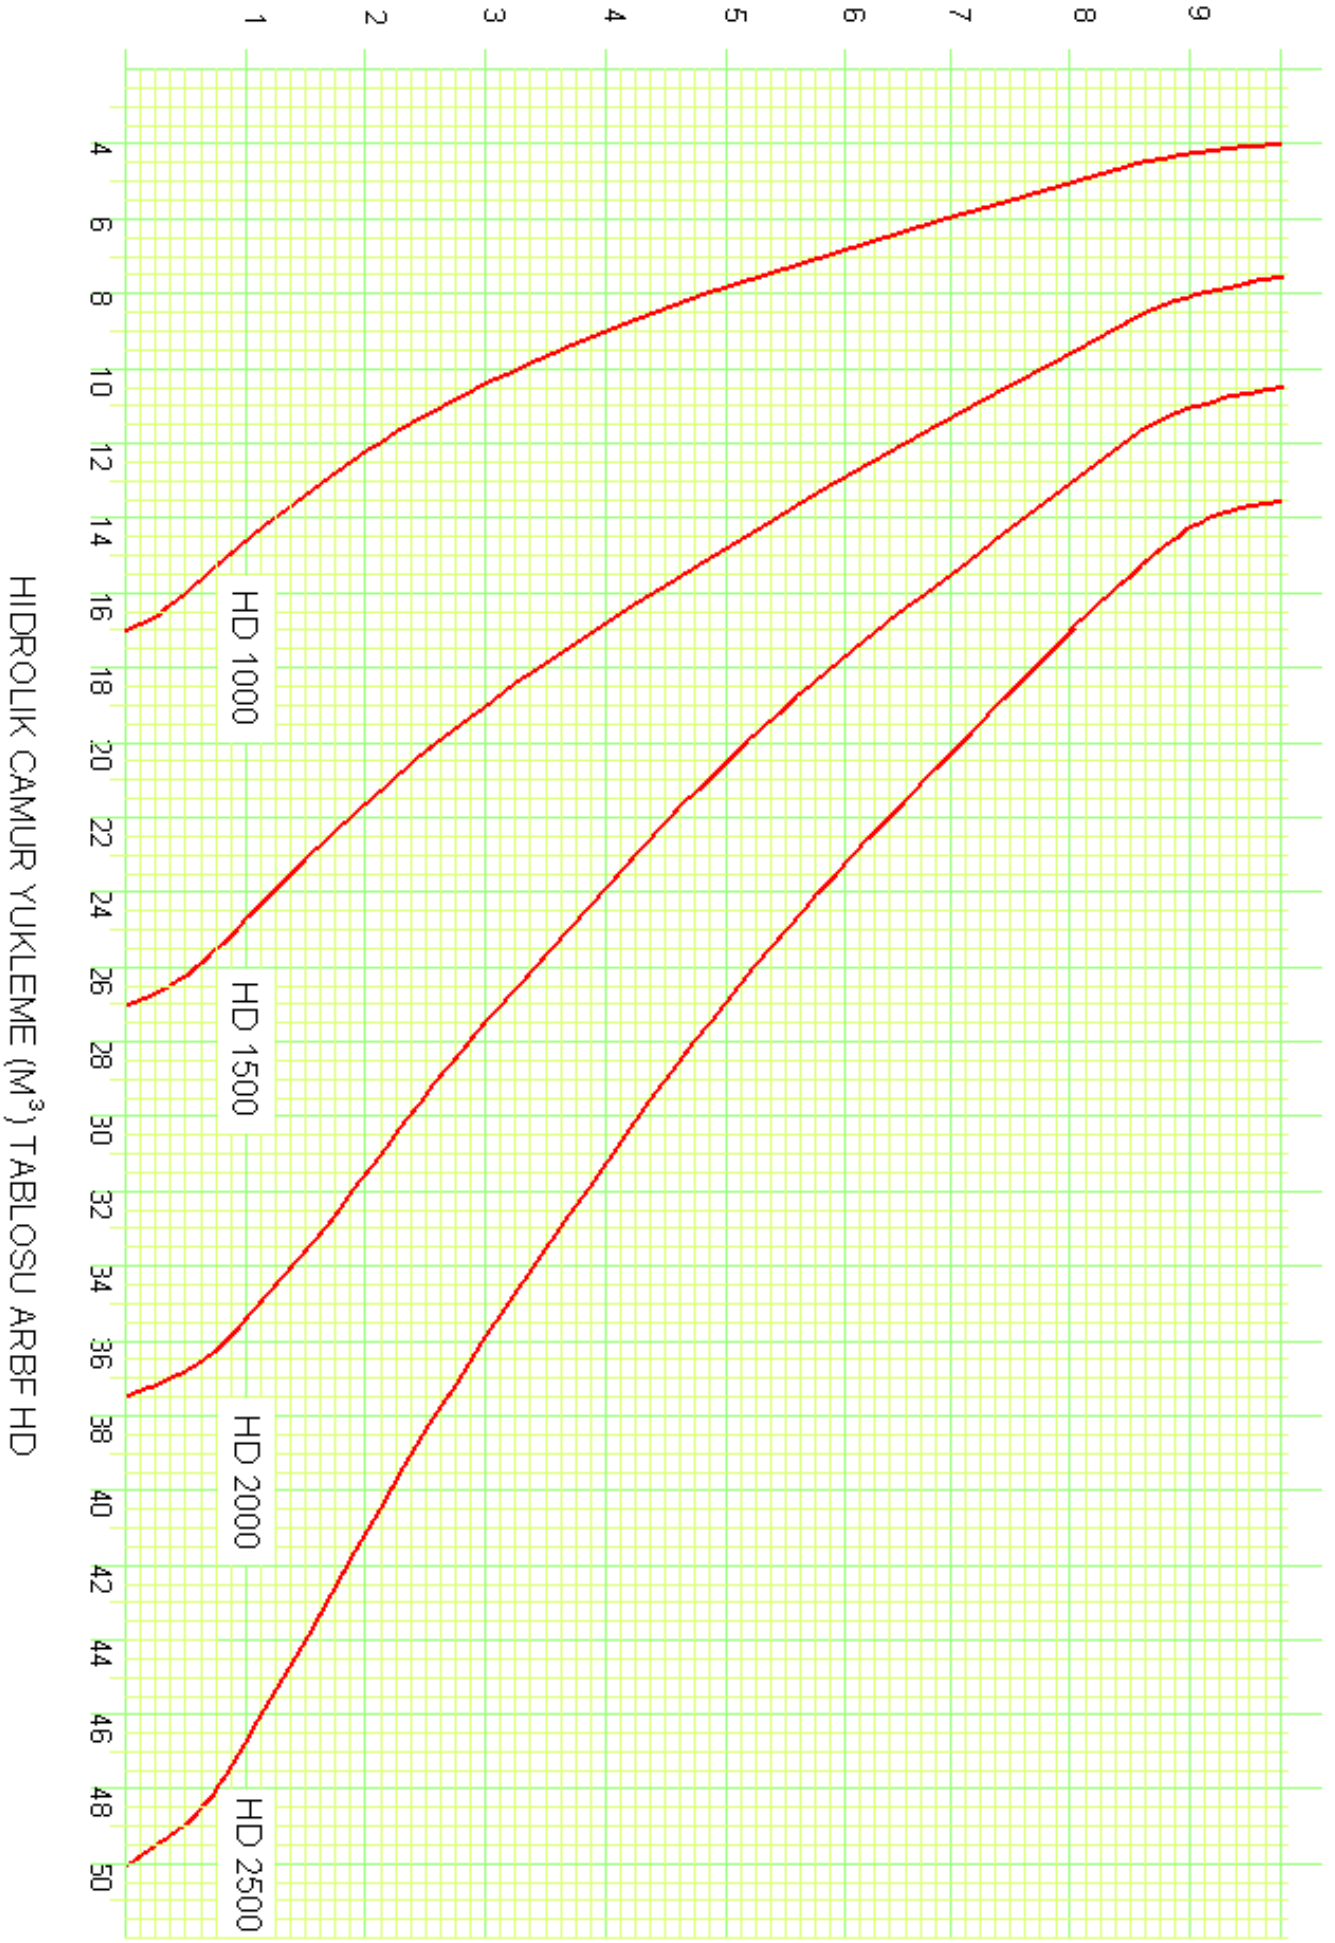

GIRIS CAMURU KURU MADDE MIKTARI %

HIDROLİK CAMUR YÜKLEME (M³) TABLOSU ARBF HD